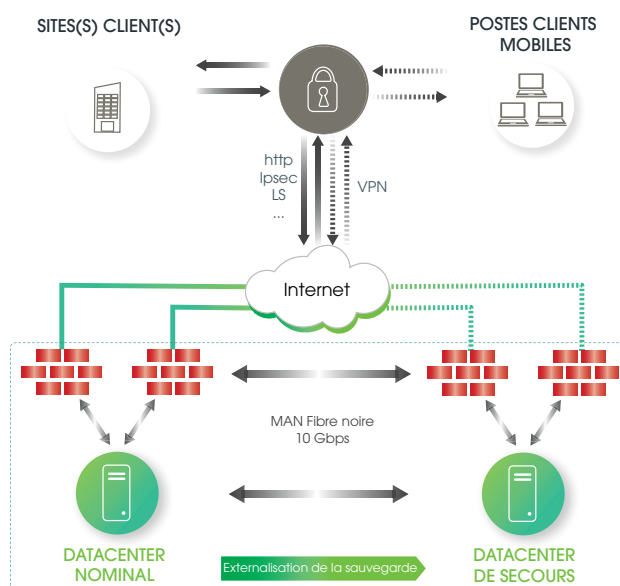

FONCTIONNALITÉS INCLUSES DANS NOTRE OFFRE

Administration (exploitation, vérification des sauvegardes, restauration...)	✓
Sauvegarde de l'ensemble des serveurs et/ou postes de travail (OS, fichiers, bases de données, messageries)	✓
Surveillance 24/7 du bon fonctionnement des systèmes wde sauvegarde	✓
Support aux administrateurs 24/7 Contact référent (téléphone et mail)	24/7/365
Taux de disponibilité garanti	99,9% /mois
Sauvegarde croisée des données sur un 2ème Datacenter	✓
Accès à une console web depuis un simple navigateur (Firefox, Internet Explorer, Safari, Chrome...)	✓

NOTRE ARCHITECTURE BACKUP AS A SERVICE

Sauvegardez facilement vos données à distance et en toute sécurité sur nos datacenters :

Sécurité de bout en bout

Simplicité du modèle de facturation (au Go)

Mise à disposition d'un portail de gestion

Équipements et technologies de dernière génération

ITS Group & ses filiales : ITS Overlap - ITS Ibelem - ITS Integra - Thémis Conseil - ITS Group Benelux - MIB Suisse

Siège social - 42 rue de Bellevue - 92100 Boulogne-Billancourt
Tél. : +33 (0)1 78 89 35 00 - Fax : +33 (0)1 78 89 93 95 - contact@itsgroup.com

www.itsgroup.com